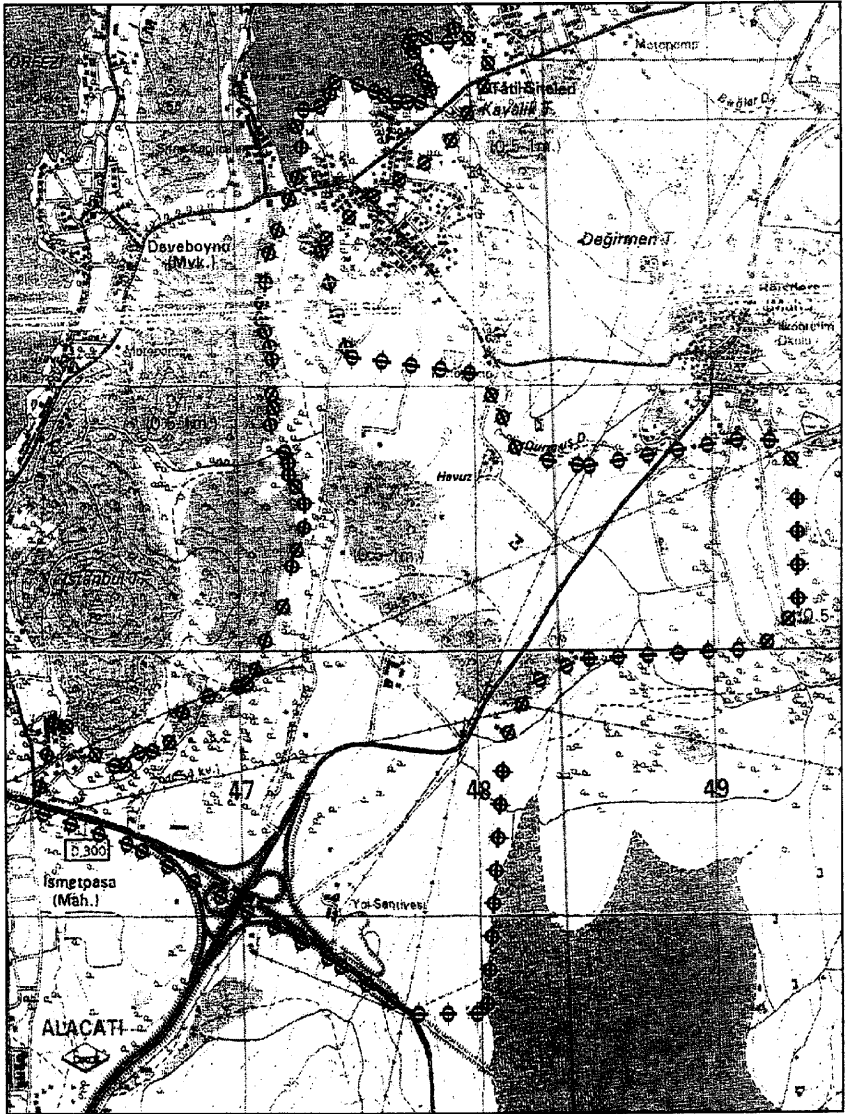

İZMİR ALAÇATI ÇAKABEY  
TURİZM MERKEZİ

PAFTA NO: Urla L16-C1-C2  
ÖLÇEK: 1/40.000

TURİZM MERKEZİ SINIRI

İZMİR ALAÇATI YUMRU KOYU  
TURİZM MERKEZİ

PAFTA NO: Urla L16-B3-C2  
ÖLÇEK: 1/50.000

TURİZM MERKEZİ SINIRI

İZMİR ÇEŞME ŞİFNE  
TURİZM MERKEZİ

PAFTA NO: Urla L16-B3  
ÖLÇEK: 1/25.000

TURİZM MERKEZİ SINIRI