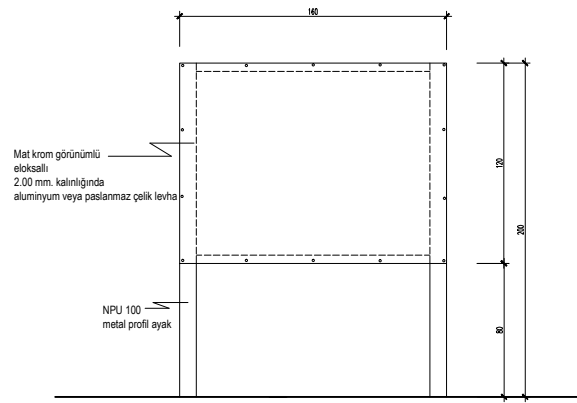

ÖREN YERİ DİKEY BİLGİLENDİRME TABELASI

ÖN GÖRÜNÜŞ
SİSTEM DETAYI Ö: 1/20

ARKA GÖRÜNÜŞ
SİSTEM DETAYI Ö: 1/20

YAN GÖRÜNÜŞ
SİSTEM DETAYI Ö: 1/20

ÖN GÖRÜNÜŞ Ö: 1/20

ÖN GÖRÜNÜŞ Ö: 1/20

ÖREN YERİ YATAY BİLGİLENDİRME TABELASI

ÖN GÖRÜNÜŞ
SİSTEM DETAYI Ö: 1/20

ARKA GÖRÜNÜŞ
SİSTEM DETAYI Ö: 1/20

KESİT
SİSTEM DETAYI Ö: 1/20

NOTLAR :

- YAZI PUNTO VE KARAKTERİ, TABELA İÇERİSİNDE YER ALACAK BİLGİ VB. DAHA AYRINTILI BİLGİ İÇİN YÖNERGEYE BAKINIZ
- UYGULAMA AŞAMASINDA TÜM ÖLÇÜLER YERİNDE ALINACAKTIR.
- AKSİ BELİRTİLMEDİKÇE ÖLÇÜLER CM., KOTLAR MT. ÇİNSİNDEN VERİLMİŞTİR.

T.C. KÜLTÜR VE TURİZM BAKANLIĞI KÜLTÜR VARLIKLARI VE MÜZELER GENEL MÜDÜRLÜĞÜ	
ÖREN YERİ UYGULAMALARI ŞUBESİ MÜDÜRLÜĞÜ	
MÜZE VE ÖREN YERİ GİRİŞ, BİLGİLENDİRME, YÖNLENDİRME VE UYARI TABELALARI	
ÖLÇEK: 1/1,1/10.	ÖREN YERİ BİLGİLENDİRME TABELASI EK-4 A